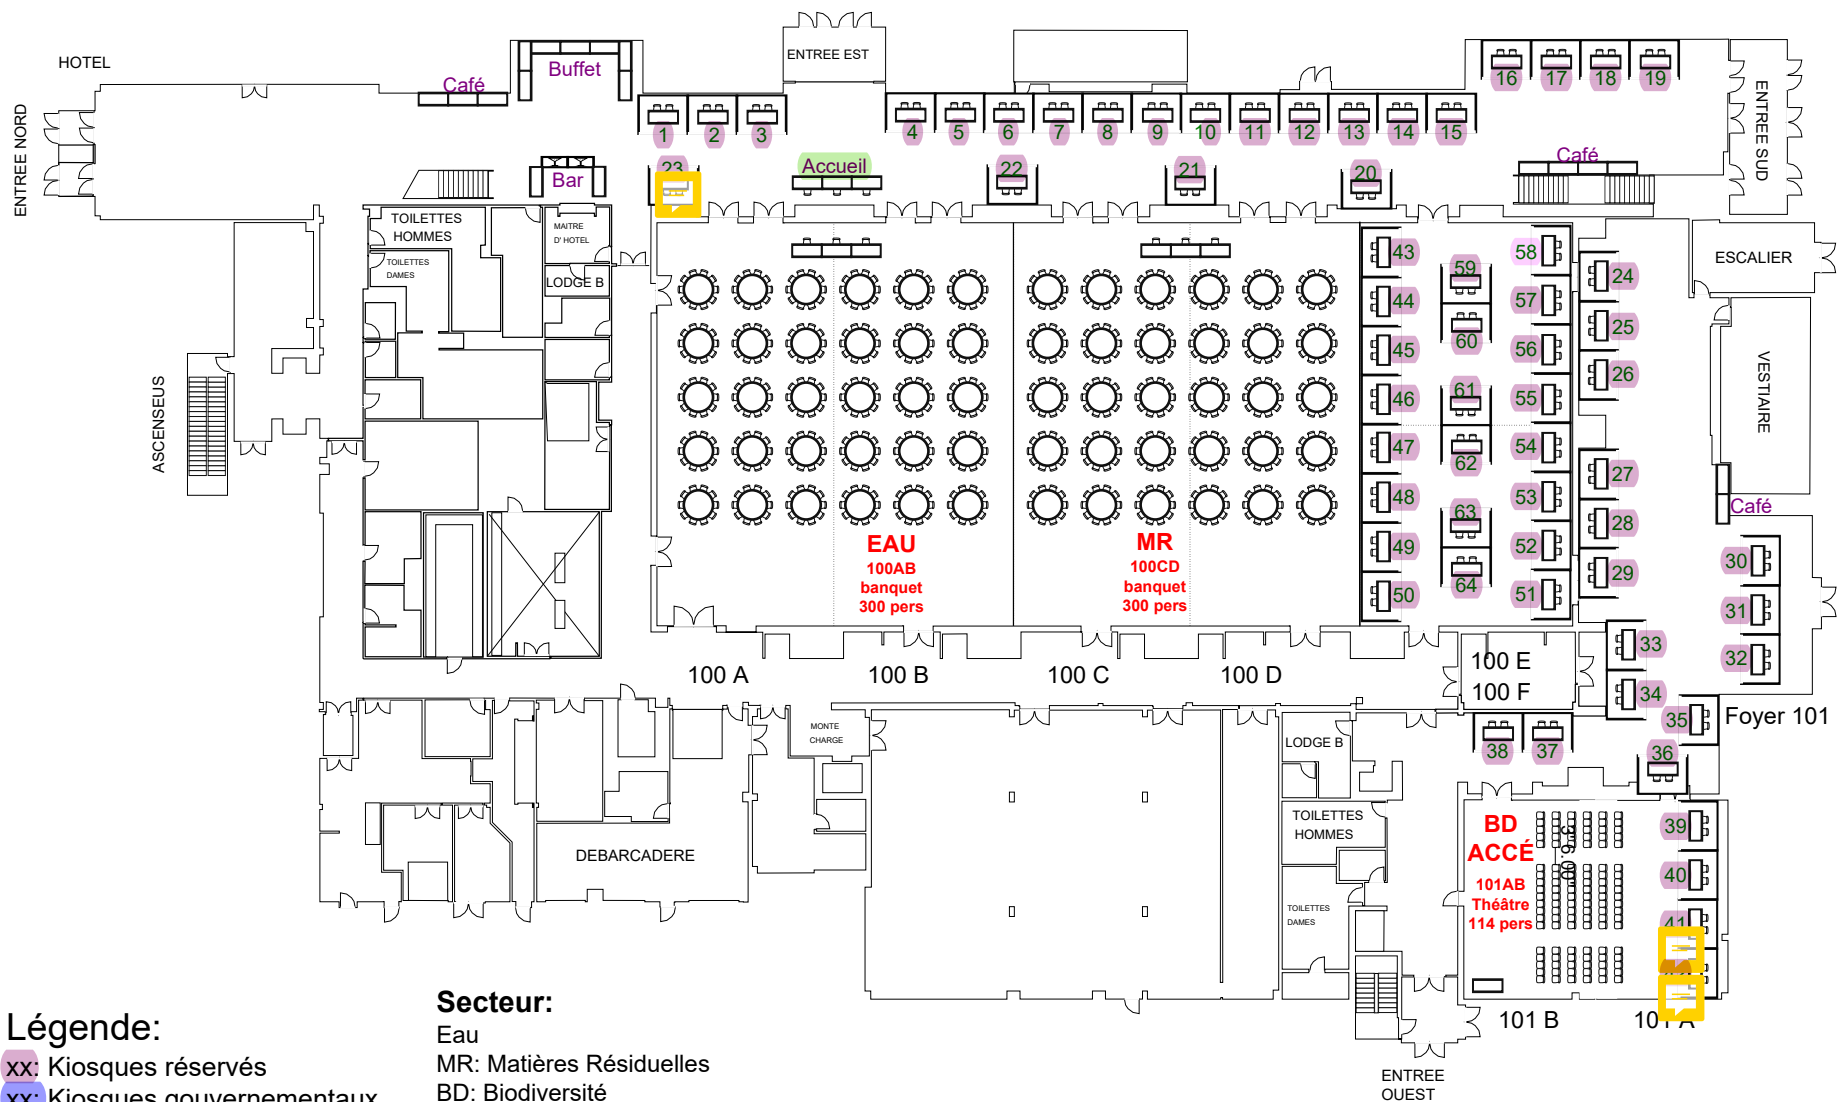

Rez de chaussée

Foyer 100

Légende:

- xx: Kiosques réservés
- xx: Kiosques gouvernementaux
- xx: Kiosques partenaires

Secteur:

- Eau
- MR: Matières Résiduelles
- BD: Biodiversité
- ACCÉ: Air changement climatiques et énergie
- SES: Sols et eaux souterraines
- Multi: Multisectoriel

1er étage