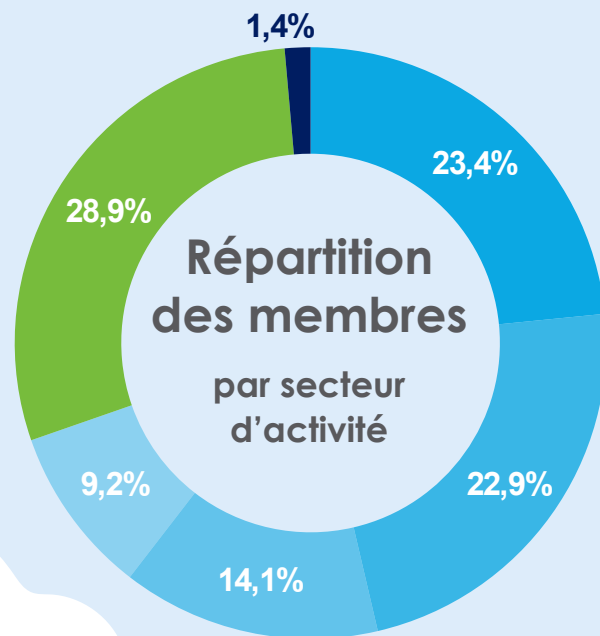

Qui représentons-nous ? Près de 2500 membres

Répartis à travers toutes les régions du Québec

Réseau Environnement est un précurseur dans le domaine de l'environnement depuis plus de 60 ans. Devenu le plus grand réseau multisectoriel de spécialistes en environnement au Québec, l'organisme contribue au rayonnement du savoir et de l'innovation dans ce secteur d'activité grâce à ses 2 500 membres actifs et ses comités d'experts répartis dans toutes les régions du Québec.

- 23,4 % Secteur public
- 22,9 % Étudiants et jeunes professionnels
- 14,1 % Membres individuels
- 9,2% OBNL ● 28,9% Secteur privé
- 1,4% Institutions de recherche et d'enseignement